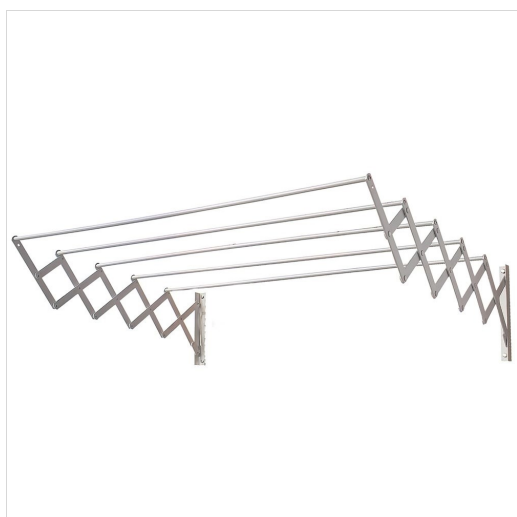

FICHA TÉCNICA DEL PRODUCTO:

Tendedero Extensible Pared Aluminio 1,00 Metros

Descripción:	Tendedero Extensible Pared Aluminio 1,00 Metros
Código:	05160320
EAN:	8435231946919
UD. Medida:	UNID
UDS. Envase:	24
Peso con Embalaje:	1,60 kgs.

Datos Técnicos:

- Tendedero aluminio.
- Extensible
 - Para pared
 - Medida: 1,00 mt.
 - Longitud de tendido: 5 metros.
 - Peso: 1.6 Kg.
 - Artículo conocido como tendal.

Código de barras:

FOTOGRAFÍAS DEL PRODUCTO: